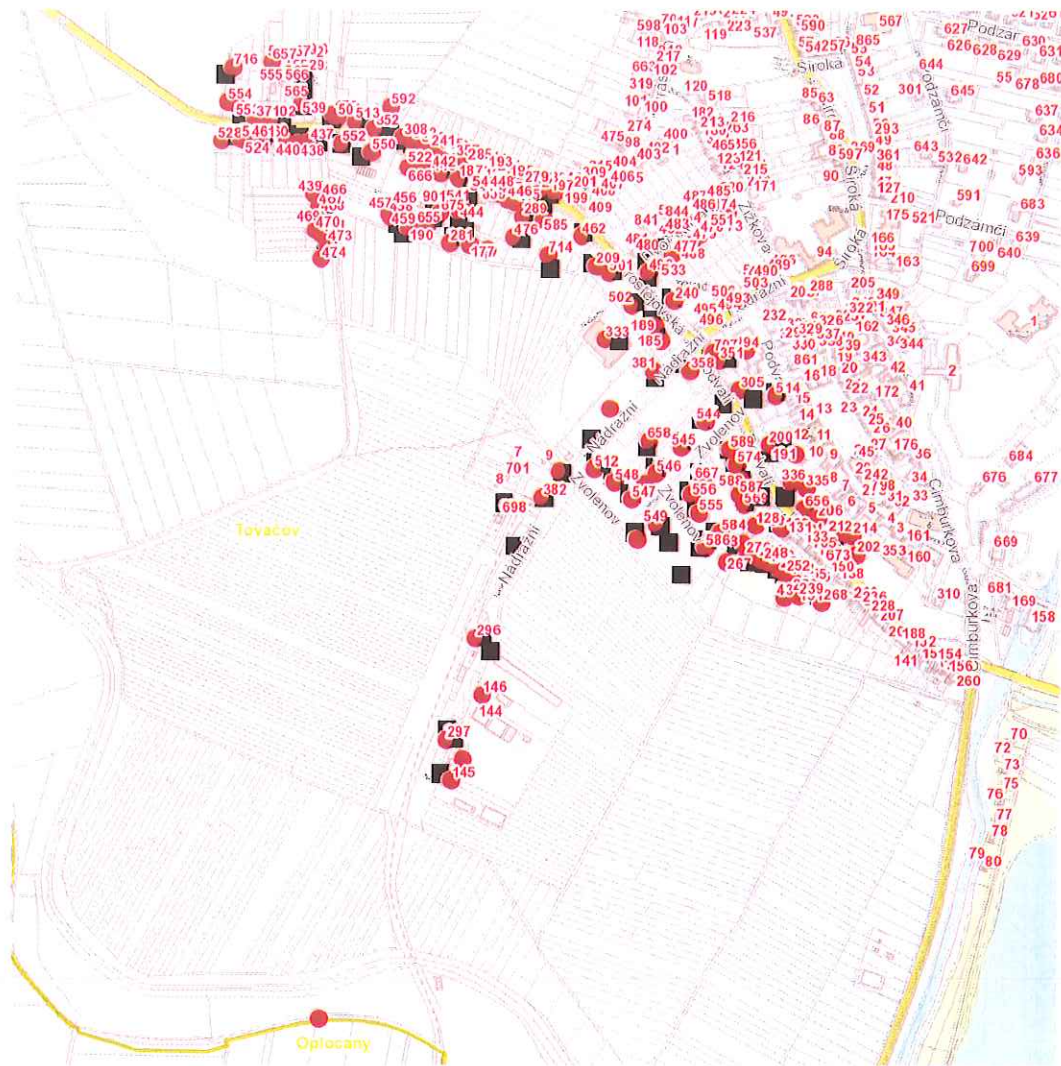

dne **27. 5. 2026** od **7:30** do **12:00** hodin

**Plánovaná odstávka zahrnuje tyto lokality:****Tovačov (okres Přerov)**část obce **Tovačov I-Město****Dvořákova: č. p.** 173, 174, 477, 478, 479, 488, 499, 533, 551**Nádražní: č. p.** 145, 146, 194, 296, 297, 333, 358, 381, 382, 512, 658, 714**Náměstí: č. p.** 514**Podvalí: č. p.** 43, 128, 129, 151, 191, 200, 202, 206, 212, 214, 239, 247, 248, 249, 251, 252, 255, 256, 267, 276, 280, 305, 335, 336, 351, 656, 682, 707**Prostějovská: č. p.** 177, 178, 185, 187, 189, 190, 193, 209, 233, 234, 240, 241, 261, 262, 264, 279, 281, 285, 289, 292, 308, 352, 354, 357, 359, 365, 370, 371, 437, 438, 439, 440, 442-448, 456-462, 464, 467-471, 473, 474, 476, 500, 501, 502, 513, 519, 522, 523, 524, 528, 539, 541, 542, 550, 552, 553, 554, 585, 592, 655, 657, 666, 671, 675, 716**Zvolenov: č. p.** 544-549, 555, 556, 568, 569, 574, 584, 586, 587, 588, 589, 667kat. území **Tovačov (kód 768014): parcelní č.** 33/11, 203, 691/2, 844, 857/2, 901/1, 916/2, 916/5, 973/4**UPOZORNĚNÍ**

dne **27. 5. 2026** od **7:30** do **12:00** hodin

### Orientační mapový podklad odstávkou dotčených lokalit

#### VYSVĚTLIVKY

- – adresy dotčené odstávkou elektriny
- – místa připojení k elektrické síti dotčená odstávkou